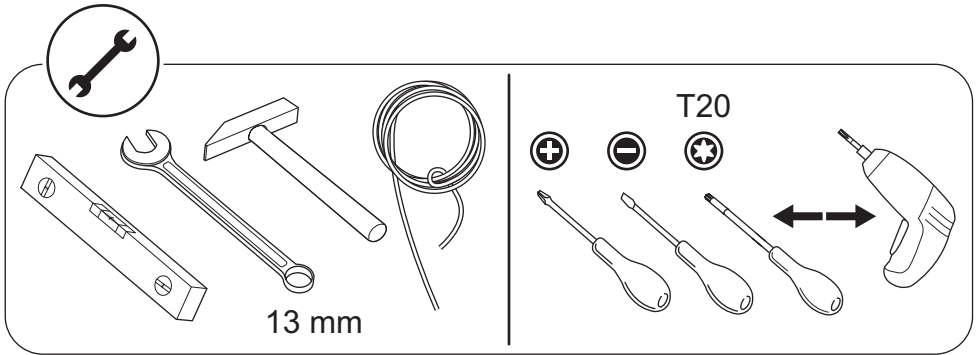

TR

Montaj Talimatları

Uyarı! Montaj işlemine başlamadan önce, kullanma kılavuzundaki güvenlik bilgilerini okuyunuz.

UK

Інструкція з установки

Увага! Перед початком встановлення прочитайте інформацію щодо безпеки у Посібнику користувача.

www.youtube.com/electrolux
www.youtube.com/aeg

"How to install your Electrolux fridge / freezer internal control door on door"

"How to install your AEG fridge / freezer internal control door on door"

$\geq 200 \text{ cm}^2$
(L*W)