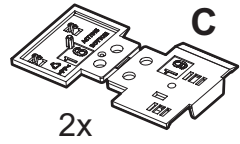

TR

Montaj Talimatları

Uyarı! Montaj işlemine başlamadan önce, kullanma kılavuzundaki güvenlik bilgilerini okuyunuz.

UK

Інструкція з установки

Увага! Перед початком встановлення прочитайте інформацію щодо безпеки у Посібнику користувача.

www.youtube.com/electrolux
www.youtube.com/aeg

"How to install your Electrolux fridge / freezer internal control door on door"

"How to install your AEG fridge / freezer internal control door on door"

$\geq 200 \text{ cm}^2$
(L*W)

L

W (min. 38 mm)

$\geq 200 \text{ cm}^2$
(L*W)

L

W (min. 38 mm)

min. 560 mm

(min. 550 mm)
 $\geq 560 \text{ mm}$

$\geq 200 \text{ cm}^2$