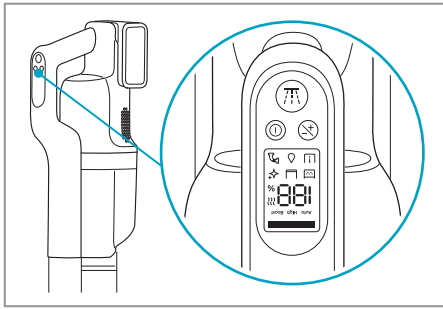

# AEG

Instruction Book

**8000 WET&DRY CORDLESS CLEANER**

AW82U2DG

\*Actual product may differ from illustration.

\* Accessories may vary from model to model. | Les accessoires peuvent varier d'un modèle à l'autre. | Ausstattung und Zubehör kann je nach Modell variieren. | Accessoires kunnen per model verschillen. | Tillbehören kan variera mellan olika modeller. | Lisävarusteet voivat vaihdella malleittain. | Tilbehør kan variere fra model til model. | Tilbehør kan variere fra modell til modell. | Los accesorios pueden variar según el modelo. | Os acessórios podem variar de modelo para modelo. | Gli accessori possono variare da modello a modello. | Τα εξαρτήματα ίσως διαφέρουν από μοντέλο σε μοντέλο. | Lisad võivad mudelist mudelisse varieeruda. | Priedai kitiems modeliams gali skirtis. | Akcesoria mogą się różnić w zależności od modelu. | Piederumi katram modelim var atšķirties. | Příslušenství se může u jednotlivých modelů lišit. | Doplnky sa môžu líšiť v závislosti od modelu. | Dodaci se mogu razlikovati kod određenih modela. | Nastavki se lahko glede na model razlikujejo. | Принадлежности могут отличаться от модели к модели. | Цijи компоненти можуть відрізнятися залежно від моделі. | tartozékok típusonként eltérőek lehetnek. | Accessoriile pot diferi de la model la model. | Принадлежностите може да се различават според различните модели. | Aksesuarlar, modelden modele farklılık gösterebilir. | إدخال ليدوم نم فلتخت دقتا قفرملا. | Додаци могу да се разликују у зависности од модела усисивача. | อุปกรณ์เสริมอาจแตกต่างกัน ในแต่ละรุ่น. | 仅特定机型提供 | 약세사리는 모델마다 다를 수 있습니다. | Els accessoris poden canviar segons el model

 Carpet

 Hard Floor

Auto	⚡ ⚡ ⚡		Auto	✓
High	⚡ ⚡		High	✗
Boost	⚡ ⚡ ⚡		Boost	✗

100%  
0-100%

⚡ ⚡ ⚡

⚡ ⚡ ⚡

⌚ ≈3hrs

MAX