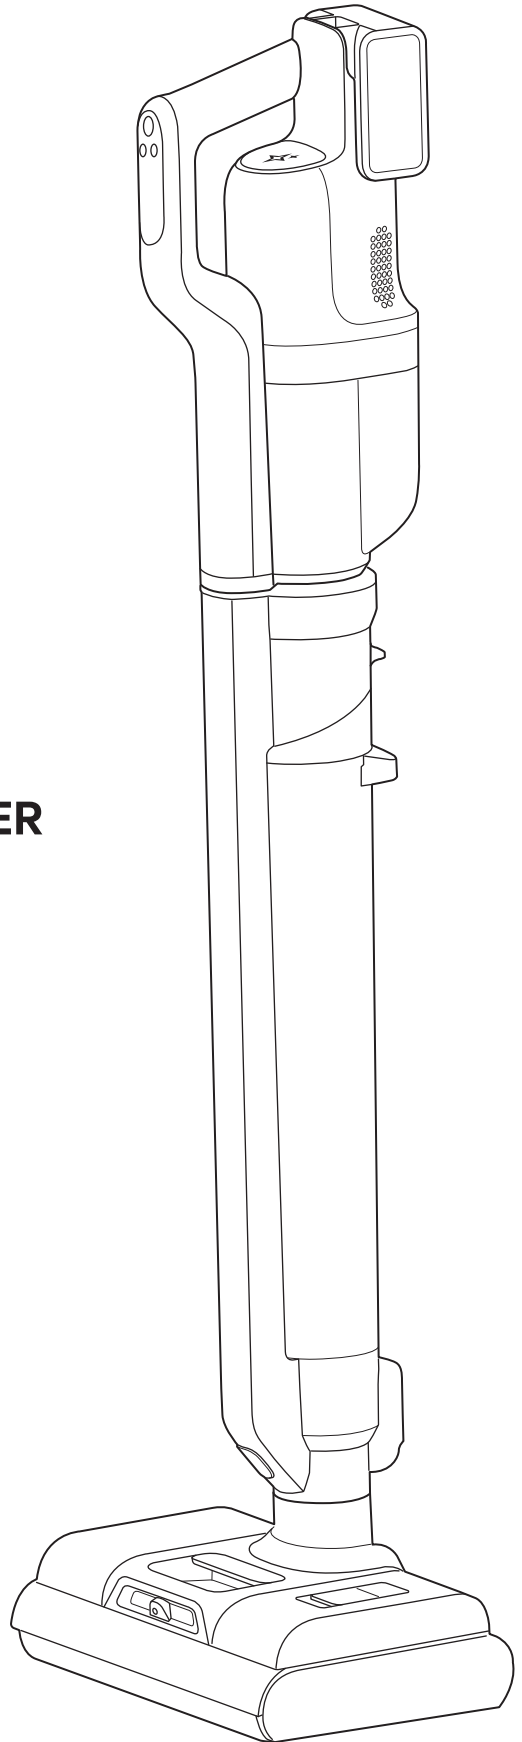

# AEG

Instruction Book

**8000 WET&DRY CORDLESS CLEANER**

AW82U2DG

\*Actual product may differ from illustration.

\* Accessories may vary from model to model. | Les accessoires peuvent varier d'un modèle à l'autre. | Ausstattung und Zubehör kann je nach Modell variieren. | Accessoires kunnen per model verschillen. | Tillbehören kan variera mellan olika modeller. | Lisävarusteet voivat vaihdella malleittain. | Tilbehør kan variere fra model til model. | Tilbehør kan variere fra modell til modell. | Los accesorios pueden variar según el modelo. | Os acessórios podem variar de modelo para modelo. | Gli accessori possono variare da modello a modello. | Τα εξαρτήματα ίσως διαφέρουν από μοντέλο σε μοντέλο. | Lisad võivad mudelist mudelisse varieeruda. | Priedai kitiems modeliams gali skirtis. | Akcesoria mogą się różnić w zależności od modelu. | Piederumi katram modelim var atšķirties. | Příslušenství se může u jednotlivých modelů lišit. | Doplnky sa môžu líšiť v závislosti od modelu. | Dodaci se mogu razlikovati kod određenih modela. | Nastavki se lahko glede na model razlikujejo. | Принадлежности могут отличаться от модели к модели. | Цijи компоненти можуть відрізнятися залежно від моделі. | tartozékok típusonként eltérőek lehetnek. | Accessoriile pot diferi de la model la model. | Принадлежностите може да се различават според различните модели. | Aksesuarlar, modelden modele farklılık gösterebilir. | إدخال ليدوم نم فلتخت دقتا قفرملا. | Додаци могу да се разликују у зависности од модела усисивача. | อุปกรณ์เสริมอาจแตกต่างกัน ในแต่ละรุ่น. | 仅特定机型提供 | 약세사리는 모델마다 다를 수 있습니다. | Els accessoris poden canviar segons el model

 Carpet

 Hard Floor

Auto	⚡ ⚡ ⚡		Auto	✓
High	⚡ ⚡		High	✗
Boost	⚡ ⚡ ⚡		Boost	✗

100%  
0-100%

⚡ ⚡ ⚡

⚡ ⚡ ⚡

⌚ ≈3hrs

MAX