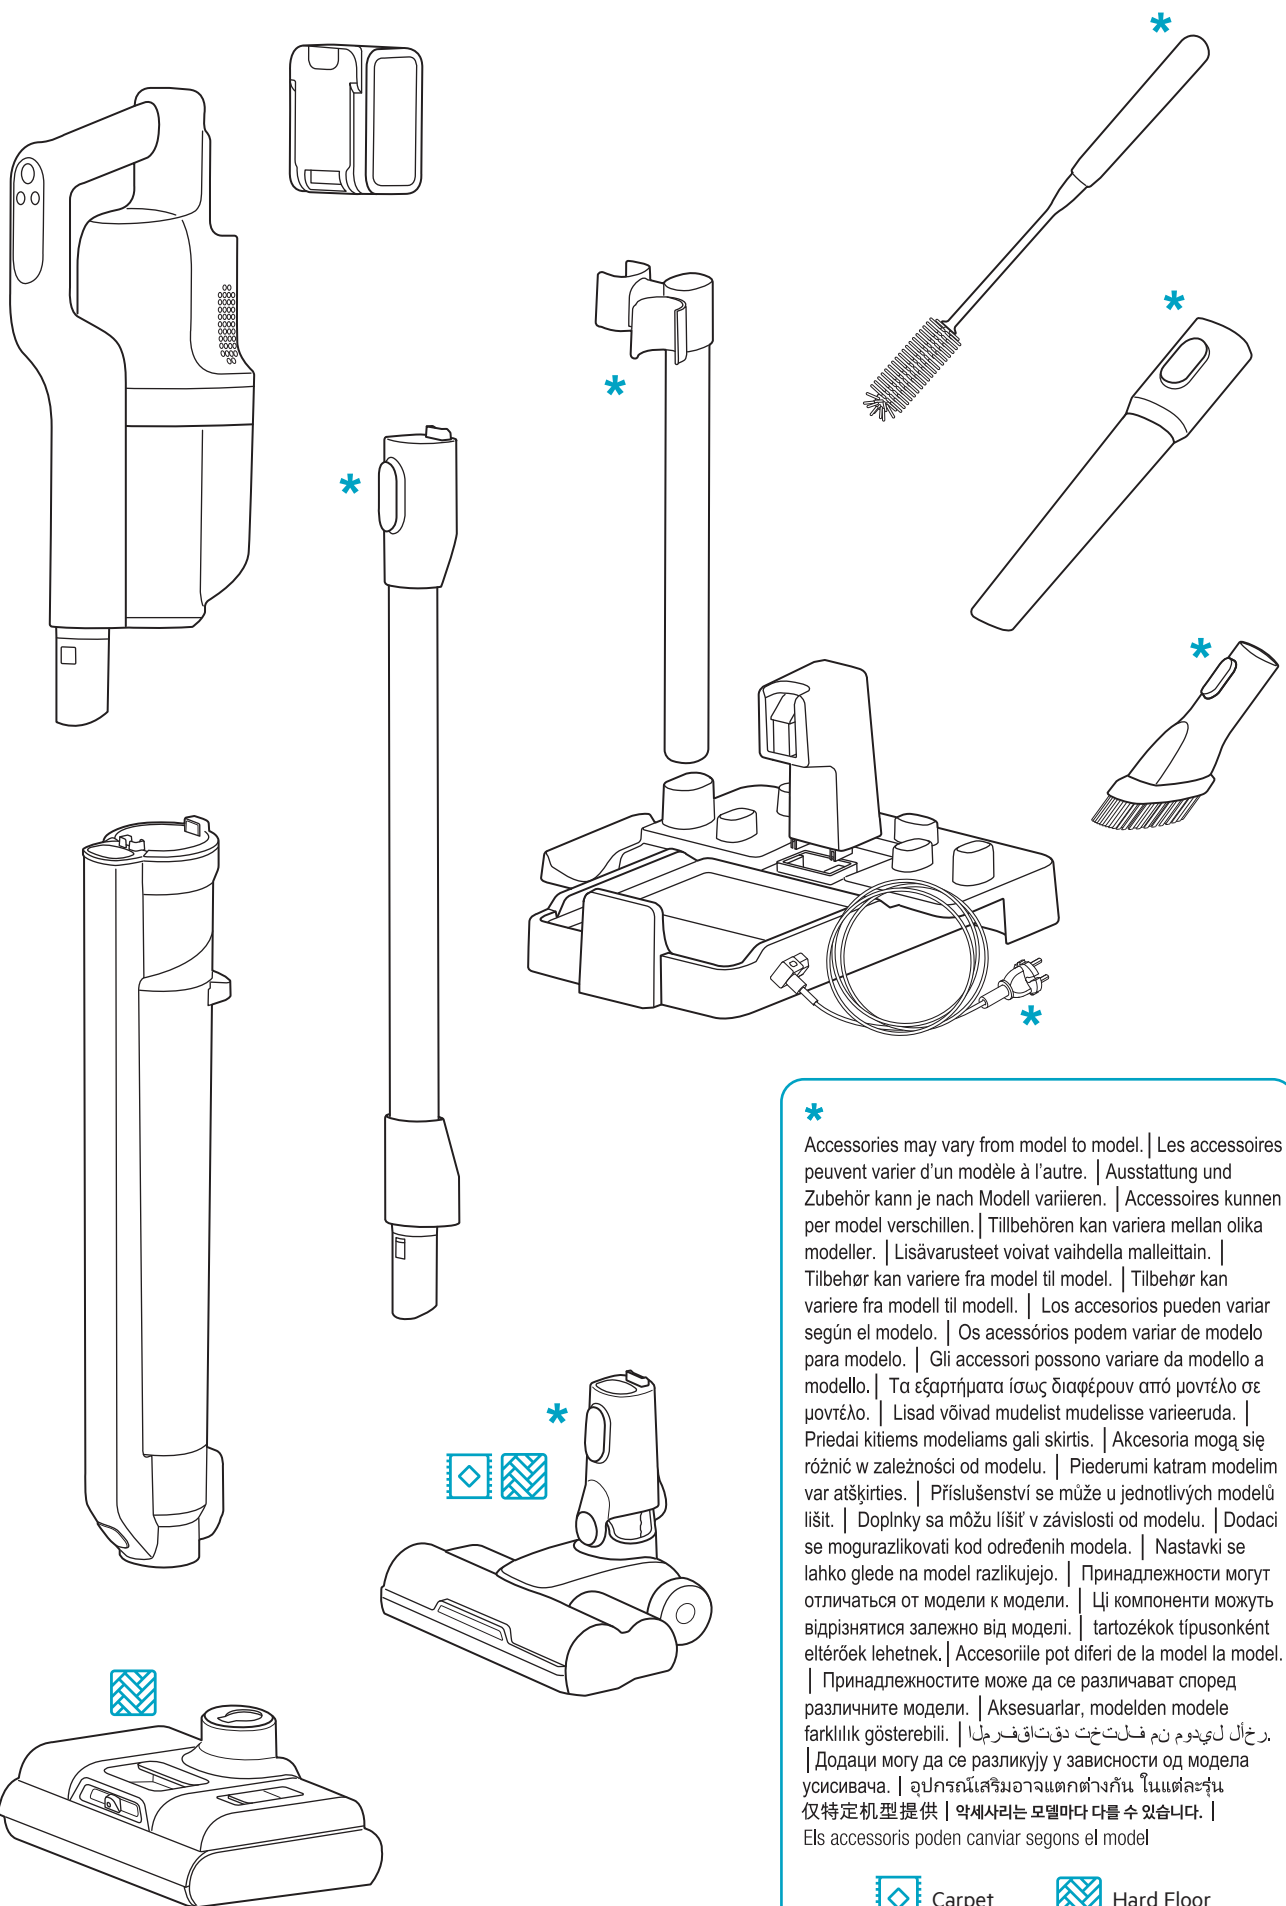

# AEG

Instruction Book

**8000 WET&DRY CORDLESS CLEANER**

AW82U2DG

\*Actual product may differ from illustration.

\* Accessories may vary from model to model. | Les accessoires peuvent varier d'un modèle à l'autre. | Ausstattung und Zubehör kann je nach Modell variieren. | Accessoires kunnen per model verschillen. | Tillbehören kan variera mellan olika modeller. | Lisävarusteet voivat vaihdella malleittain. | Tilbehør kan variere fra model til model. | Tilbehør kan variere fra modell til modell. | Los accesorios pueden variar según el modelo. | Os acessórios podem variar de modelo para modelo. | Gli accessori possono variare da modello a modello. | Τα εξαρτήματα ίσως διαφέρουν από μοντέλο σε μοντέλο. | Lisad võivad mudelist mudelisse varieeruda. | Priedai kitiems modeliams gali skirtis. | Akcesoria mogą się różnić w zależności od modelu. | Piederumi katram modelim var atšķirties. | Příslušenství se může u jednotlivých modelů lišit. | Doplnky sa môžu líšiť v závislosti od modelu. | Dodaci se mogu razlikovati kod određenih modela. | Nastavki se lahko glede na model razlikujejo. | Принадлежности могут отличаться от модели к модели. | Цijи компоненти можуть відрізнятися залежно від моделі. | tartozékok típusonként eltérőek lehetnek. | Accessoriile pot diferi de la model la model. | Принадлежностите може да се различават според различните модели. | Aksesuarlar, modelden modele farklılık gösterebilir. | إدخال ليدوم نم فلتخت دقتا قفرملا. | Додаци могу да се разликују у зависности од модела усисивача. | อุปกรณ์เสริมอาจแตกต่างกัน ในแต่ละรุ่น. | 仅特定机型提供 | 약세사리는 모델마다 다를 수 있습니다. | Els accessoris poden canviar segons el model

 Carpet

 Hard Floor

Auto	⚡ ⚡ ⚡		Auto	✓
High	⚡ ⚡		High	✗
Boost	⚡ ⚡ ⚡		Boost	✗

100%  
0-100%

⚡ ⚡ ⚡

⚡ ⚡ ⚡

⌚ ≈3hrs

MAX